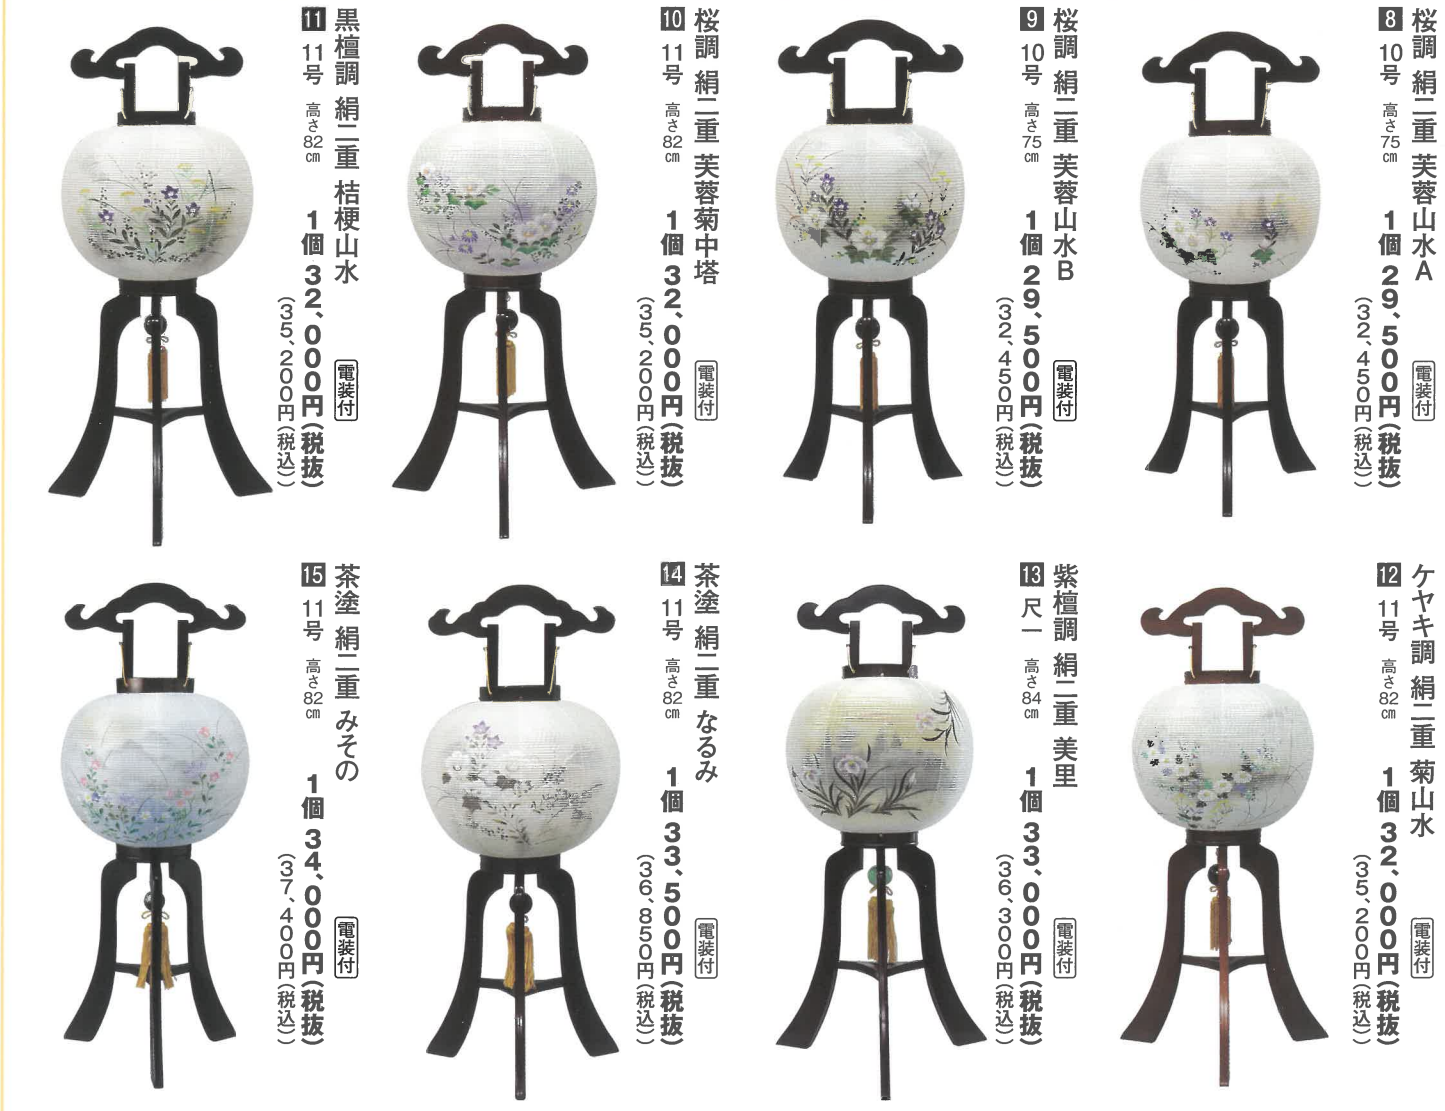

行灯 (木製)

1. 桜調 絹二重 芙蓉山水 A
2. 8 10号 高さ75cm 1個 29,500円(税抜) (32,450円(税込))
3. 桜調 絹二重 芙蓉山水 B
4. 9 10号 高さ75cm 1個 29,500円(税抜) (32,450円(税込))
5. 桜調 絹二重 芙蓉菊中塔
6. 10 11号 高さ82cm 1個 32,000円(税抜) (34,200円(税込))
7. 黒檀調 絹二重 桔梗山水
8. 11 11号 高さ82cm 1個 32,000円(税抜) (34,200円(税込))
9. 茶塗 絹二重 なるみ
10. 12 11号 高さ82cm 1個 33,500円(税抜) (36,500円(税込))
11. 茶塗 絹二重 みその
12. 13 11号 高さ82cm 1個 34,000円(税抜) (37,400円(税込))
13. 紫檀調 絹二重 美里
14. 14 11号 高さ84cm 1個 33,000円(税抜) (35,900円(税込))
15. ケヤキ調 絹二重 菊山水
16. 15 11号 高さ82cm 1個 32,000円(税抜) (35,200円(税込))