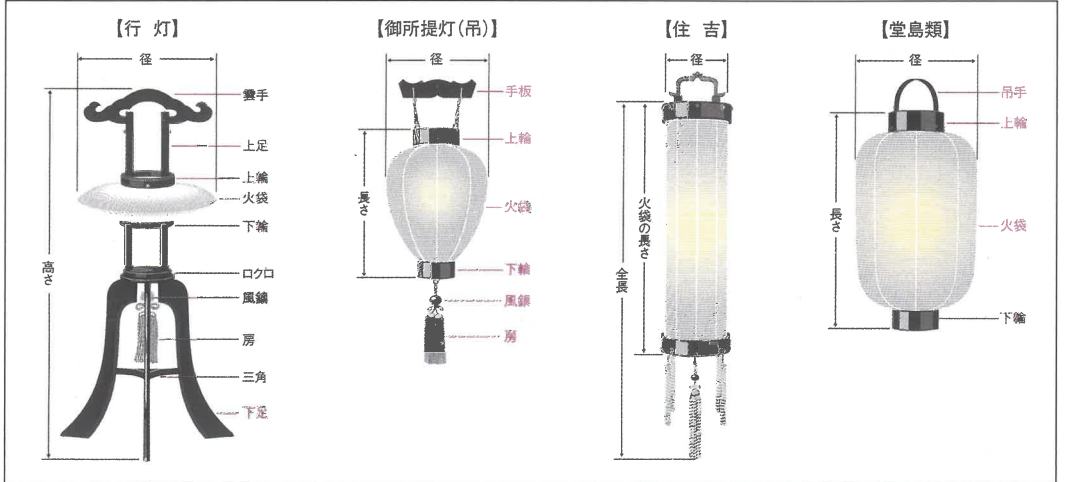

本塗巧二重塔花 (電装付)  
66 7寸 長さ83cm 1個 33,000円(税抜)  
(36,300円(税込))

九重8番絵入 (電装付)  
67 8寸 長さ94cm 1個 9,000円(税抜)  
(9,900円(税込))

提灯スタンド (電装付) 提灯別途  
68 高さ198cm 1個 16,500円(税抜)  
(18,150円(税込))

各部名称・計り方

※家紋を入れる場合には、係員にご相談くださいませ。※色・柄・材質は変更になる場合があります。※数量表示のない商品は単品です。

長伸燈

69 絹長伸燈 菊の舞  
6寸 高さ70cm 1個 44,000円(税抜)  
(48,400円(税込))

70 絹長伸燈 芙蓉の燈  
6寸 高さ70cm 1個 44,000円(税抜)  
(48,400円(税込))

71 絹長伸燈 菊の燈  
7寸 高さ84cm 1個 48,000円(税抜)  
(52,800円(税込))

待望の組立て不要の伸縮提灯!  
**長伸燈シリーズ登場!!**

1 2 3